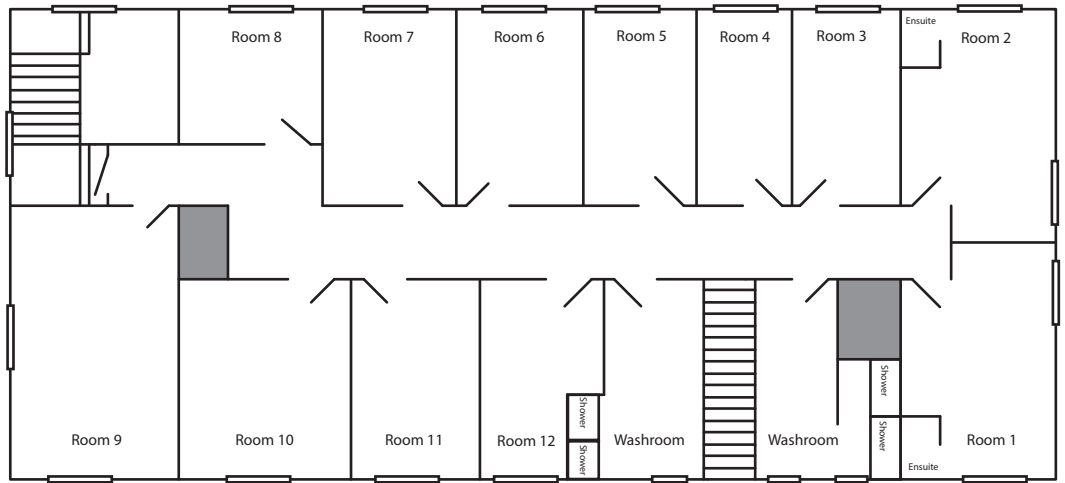

IAWAH Lodge

Maximum Capacity: 62

Upper Floor

Room 1: _____ / _____ / _____ / _____

_____ / _____

Room 2: _____ / _____ / _____ / _____

_____ / _____

Room 3: _____ / _____ / _____ / _____

_____ / _____

Room 4: _____ / _____ / _____ / _____

_____ / _____

Room 5: _____ / _____ / _____ / _____

_____ / _____

Room 6: _____ / _____ / _____ / _____

_____ / _____

Room 7: _____ / _____ / _____ / _____

_____ / _____

Room 8: _____ / _____ / _____ / _____

Room 9: _____ / _____ / _____ / _____

_____ / _____ / _____ / _____

Room 10: _____ / _____ / _____ / _____

_____ / _____

Room 11: _____ / _____ / _____ / _____

_____ / _____ / _____ / _____

Room 12: _____ / _____ / _____ / _____

IAWAH Lodge

Basement