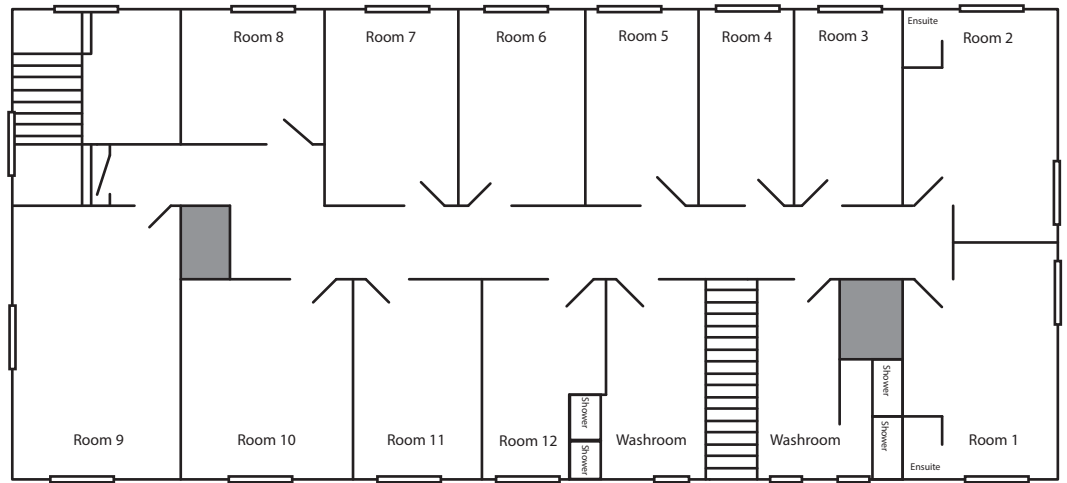

IAWAH Lodge

Maximum Capacity: 60

Upper Floor

Room 1: _____ / _____ / _____ / _____

_____ / _____ /

Room 2: _____ / _____ / _____ / _____

_____ / _____ /

Room 3: _____ / _____ / _____ / _____

_____ /

Room 4: _____ / _____ / _____ / _____

_____ /

Room 5: _____ / _____ / _____ / _____

_____ /

Room 6: _____ / _____ / _____ / _____

_____ /

Room 7: _____ / _____ / _____ / _____

_____ /

Room 8: _____ / _____ / _____ /

Room 9: _____ / _____ / _____ / _____

_____ / _____ / _____ /

Room 10: _____ / _____ / _____ / _____

_____ /

Room 11: _____ / _____ / _____ / _____

Room 12: _____ / _____ / _____ / _____

IAWAH Lodge

Basement